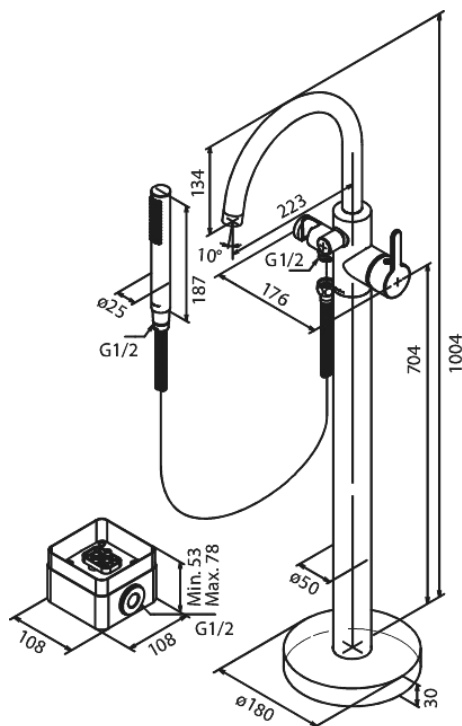

Silhouet

Freistehende Wannenarmatur

Artikel Nr.: 731424600
Oberfläche: Stahl PVD
Serien: Silhouet

EAN nummer: 5708516831518

Produktbeschreibung:

Keramikkartusche
Kaltstart
Verbrühschutz (38°C)
Wasserverbrauch max. 19 l/min
Eco-Save Wassersparfunktion

Funktionen

FM Mattsson Germany GmbH
Biedenkamp 3c, DE-21509 Glinde bei Hamburg

+49 405357080 info.de@fmmattsongroup.com

Weitere Information auf <https://damixa.de>

damixa